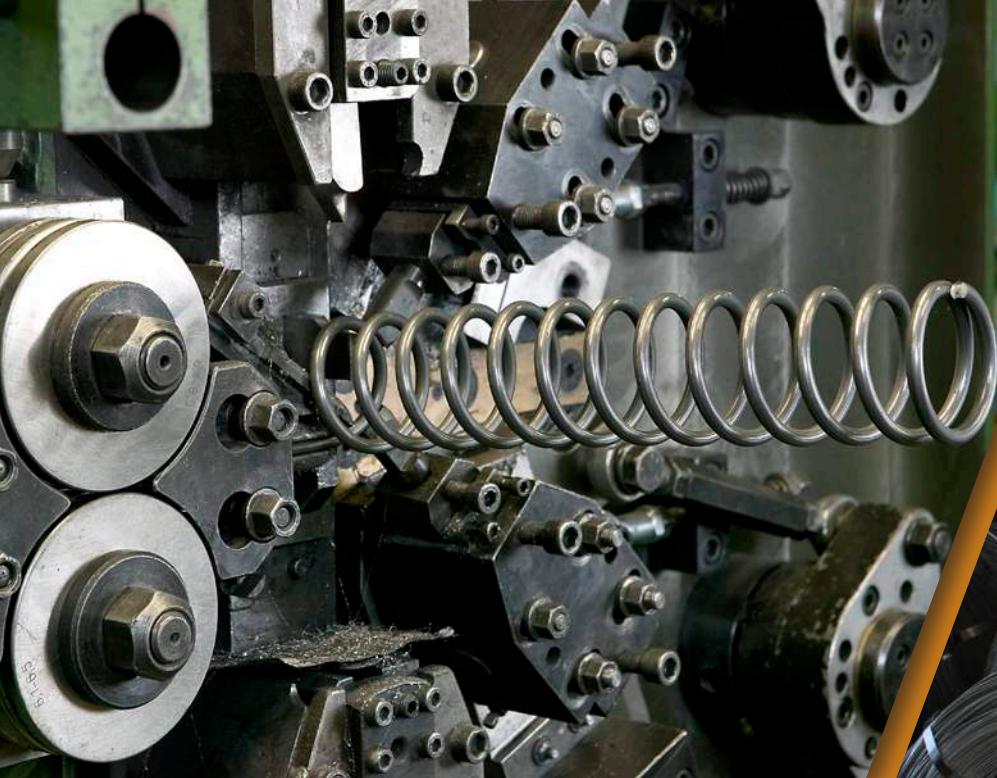

FJEDRE TIL ALLE FORMÅL - ALTID OPTIMAL KVALITETSNIVEAU OG KORT LEVERINGSTID

LAMBÆKS

LAMBÆKS
FJEDERFABRIK A/S

*"Du kan forlange det samme af os
som af din fjeder - Flexibilitet"*

Lambæks Fjederfabrik A/S blev grundlagt i 1950 og er i dag en moderne fjederfabrik med nyere CNC styret maskinpark. Vi har stor erfaring og Know-How omkring konstruktion og produktion af fjedre.